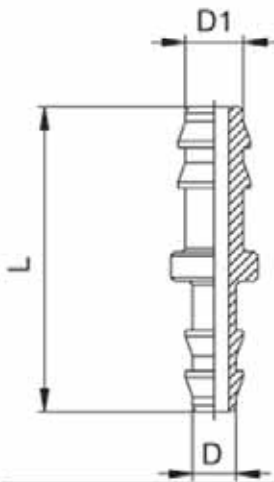

15130 - BULKHEAD ELBOW HOSE ADAPTOR

D	L	Conf./Pack	Draw
2	17,5	50	Not avail.
3	17,5	50	Not avail.
4	22	50	Not avail.
6	22	50	Not avail.

15230 - BULKHEAD TEE HOSE ADAPTOR

D	L	L1	Conf./Pack	Draw
2	17,5	35	50	Not avail.
3	17,5	35	50	Not avail.
4	22	44	50	Not avail.
6	22	44	50	Not avail.

15000 - STRAIGHT HOSE MALE ADAPTOR

D	A	B	L	CH	Conf./Pack	Draw
3	M5	4	17	8	50	Not avail.
4	M5	4	18	8	50	Not avail.
6	M5	4	18	8	50	Not avail.

15040 - STRAIGHT BULKHEAD HOSE ADAPTOR

D	D1	L	Conf./Pack	Draw
2	2	20	50	Not avail.
3	2	20	50	Not avail.
3	3	20	50	Not avail.
4	3	21	50	Not avail.
4	4	22	50	Not avail.
6	4	22	50	Not avail.
6	6	22	50	Not avail.