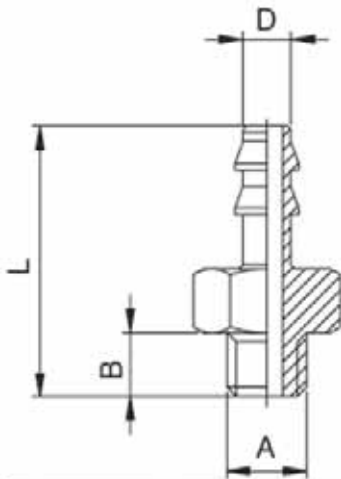

15130 - BULKHEAD ELBOW HOSE ADAPTOR

D	L	Conf./Pack	Draw
2	17,5	50	Not avail.
3	17,5	50	Not avail.
4	22	50	Not avail.
6	22	50	Not avail.

15230 - BULKHEAD TEE HOSE ADAPTOR

D	L	L1	Conf./Pack	Draw
2	17,5	35	50	Not avail.
3	17,5	35	50	Not avail.
4	22	44	50	Not avail.
6	22	44	50	Not avail.

15000 - STRAIGHT HOSE MALE ADAPTOR

D	A	B	L	CH	Conf./Pack	Draw
3	M5	4	17	8	50	Not avail.
4	M5	4	18	8	50	Not avail.
6	M5	4	18	8	50	Not avail.

15040 - STRAIGHT BULKHEAD HOSE ADAPTOR

D	D1	L	Conf./Pack	Draw
2	2	20	50	Not avail.
3	2	20	50	Not avail.
3	3	20	50	Not avail.
4	3	21	50	Not avail.
4	4	22	50	Not avail.
6	4	22	50	Not avail.
6	6	22	50	Not avail.