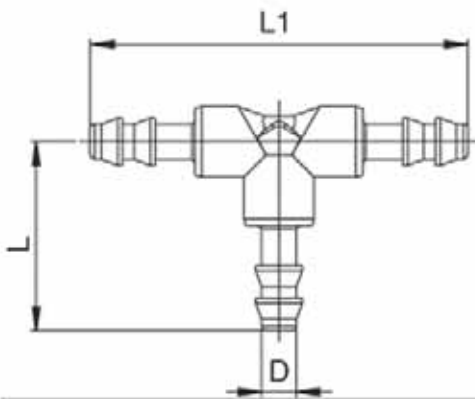

15130 - BULKHEAD ELBOW HOSE ADAPTOR

D	L	Conf./Pack	Draw
2	17,5	50	Not avail.
3	17,5	50	Not avail.
4	22	50	Not avail.
6	22	50	Not avail.

15230 - BULKHEAD TEE HOSE ADAPTOR

D	L	L1	Conf./Pack	Draw
2	17,5	35	50	Not avail.
3	17,5	35	50	Not avail.
4	22	44	50	Not avail.
6	22	44	50	Not avail.

15000 - STRAIGHT HOSE MALE ADAPTOR

D	A	B	L	CH	Conf./Pack	Draw
3	M5	4	17	8	50	Not avail.
4	M5	4	18	8	50	Not avail.
6	M5	4	18	8	50	Not avail.

15040 - STRAIGHT BULKHEAD HOSE ADAPTOR

D	D1	L	Conf./Pack	Draw
2	2	20	50	Not avail.
3	2	20	50	Not avail.
3	3	20	50	Not avail.
4	3	21	50	Not avail.
4	4	22	50	Not avail.
6	4	22	50	Not avail.
6	6	22	50	Not avail.