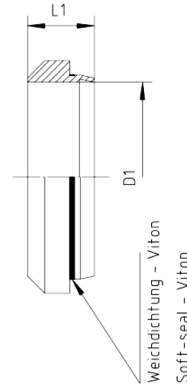

316 Stainless Steel DIN 2353 Tube Fittings

EDELSTAHL / STAINLESS STEEL
VERBINDUNGSTECHNIK
FLUID CONNECTORS

Soft Sealed Cutting Ring

Series S			
Part Number	Pressure	Tube O.D.	Approx. Dimensions
	PN	D1	L1
ES4-S-06-WD	630	6	8,8
ES4-S-08-WD	630	8	8,8
ES4-S-10-WD	630	10	9,8
ES4-S-12-WD	630	12	9,8
ES4-S-14-WD	630	14	10,2
ES4-S-16-WD	400	16	10,2
ES4-S-20-WD	400	20	12,5
ES4-S-25-WD	400	25	12,5
ES4-S-30-WD	400	30	13,5
ES4-S-38-WD	315	38	13,5

Series L			
Part Number	Pressure	Tube O.D.	Approx. Dimensions
	PN	D1	L1
ES4-L-06-WD	315	6	8,8
ES4-S-08-WD	315	8	8,8
ES4-S-10-WD	315	10	9,8
ES4-S-12-WD	315	12	9,8
ES4-S-14-WD	315	15	10,2
ES4-S-16-WD	315	18	10,2
ES4-S-20-WD	160	22	11,5
ES4-S-25-WD	160	28	11,5
ES4-S-30-WD	160	35	13,5
ES4-S-38-WD	160	42	13,5