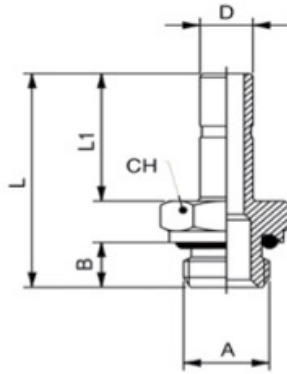

Brass Push-in Fittings

Stem Adaptor

Metric & BSPP

Part Number	D	A	B	L	L1	CH
P30-4-M5	4	M5	4	24	15	8
P30-4-1/8	4	1/8	6	26,5	15	13
P30-5-M5	5	M5	4	26	17	8
P30-5-1/8	5	1/8	6	28,5	17	13
P30-5-1/4	5	1/4	8	31	17	16
P30-6-M5	6	M5	4	26	17	8
P30-6-1/8	6	1/8	6	28,5	17	13
P30-6-1/4	6	1/4	8	31	17	16
P30-8-1/8	8	1/8	6	29,5	18	13
P30-8-1/4	8	1/4	8	32	18	16
P30-8-3/8	8	3/8	9	33,5	18	20
P30-10-1/4	10	1/4	8	36	22	16
P30-10-3/8	10	3/8	9	37,5	22	20
P30-12-1/4	12	1/4	8	38,5	24,5	16
P30-12-3/8	12	3/8	9	40	24,5	20