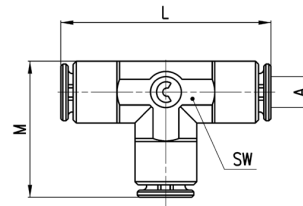

CATALOGUE > Release 8.7

CONNECTION > Series 6000 super-rapid fittings

Fittings Mod. 6550

Elbow connector

DIMENSIONS						
Mod.	A	C	F	M	SW	Weight (g)
6550 4	4	3.5	9	17.5	8	8
6550 5	5	5.5	10	20.5	9	15
6550 6	6	4	12.7	20	9	17
6550 8	8	5	14.2	22.5	11	22
6550 10	10	5.8	16.5	26	13	30
6550 12	12	7.3	19.5	26.5	15	44
6550 14	14	8.3	21.5	28.5	17	71

Fittings Mod. 6540 Micro

Tee Connector

DIMENSIONS					
Mod.	A	L	M	SW	Weight (g)
6540 3	3	21.4	13.7	6	4

Fittings Mod. 6540

Tee Connector

DIMENSIONS							
Mod.	A	C	F	L	M	SW	Weight (g)
6540 4	4	3.5	9	35	17.5	8	14
6540 5	5	5.5	10	41	20.5	9	21
6540 6	6	4	12.7	40	20	9	24
6540 8	8	5	14.2	45	22.5	11	32
6540 10	10	5.8	16.5	52	26	13	43
6540 12	12	7.3	19.5	53	26.5	15	60
6540 14	14	8.3	21.5	57	28.5	17	75