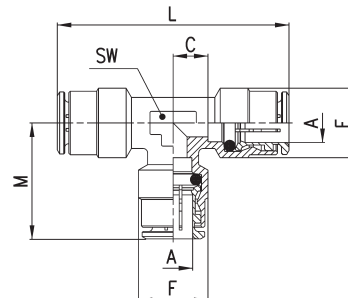

CATALOGUE > Release 8.7

CONNECTION > Series 6000 super-rapid fittings

Fittings Mod. 6550

Elbow connector

DIMENSIONS						
Mod.	A	C	F	M	SW	Weight (g)
6550 4	4	3.5	9	17.5	8	8
6550 5	5	5.5	10	20.5	9	15
6550 6	6	4	12.7	20	9	17
6550 8	8	5	14.2	22.5	11	22
6550 10	10	5.8	16.5	26	13	30
6550 12	12	7.3	19.5	26.5	15	44
6550 14	14	8.3	21.5	28.5	17	71

Fittings Mod. 6540 Micro

Tee Connector

DIMENSIONS					
Mod.	A	L	M	SW	Weight (g)
6540 3	3	21.4	13.7	6	4

Fittings Mod. 6540

Tee Connector

DIMENSIONS							
Mod.	A	C	F	L	M	SW	Weight (g)
6540 4	4	3.5	9	35	17.5	8	14
6540 5	5	5.5	10	41	20.5	9	21
6540 6	6	4	12.7	40	20	9	24
6540 8	8	5	14.2	45	22.5	11	32
6540 10	10	5.8	16.5	52	26	13	43
6540 12	12	7.3	19.5	53	26.5	15	60
6540 14	14	8.3	21.5	57	28.5	17	75