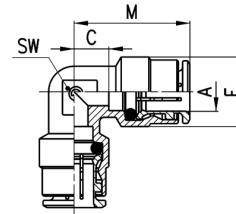

CATALOGUE > Release 8.7

CONNECTION > Series 6000 super-rapid fittings

Fittings Mod. 6550

Elbow connector

DIMENSIONS						
Mod.	A	C	F	M	SW	Weight (g)
6550 4	4	3.5	9	17.5	8	8
6550 5	5	5.5	10	20.5	9	15
6550 6	6	4	12.7	20	9	17
6550 8	8	5	14.2	22.5	11	22
6550 10	10	5.8	16.5	26	13	30
6550 12	12	7.3	19.5	26.5	15	44
6550 14	14	8.3	21.5	28.5	17	71

Fittings Mod. 6540 Micro

Tee Connector

DIMENSIONS					
Mod.	A	L	M	SW	Weight (g)
6540 3	3	21.4	13.7	6	4

Fittings Mod. 6540

Tee Connector

DIMENSIONS							
Mod.	A	C	F	L	M	SW	Weight (g)
6540 4	4	3.5	9	35	17.5	8	14
6540 5	5	5.5	10	41	20.5	9	21
6540 6	6	4	12.7	40	20	9	24
6540 8	8	5	14.2	45	22.5	11	32
6540 10	10	5.8	16.5	52	26	13	43
6540 12	12	7.3	19.5	53	26.5	15	60
6540 14	14	8.3	21.5	57	28.5	17	75