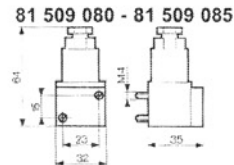

| | | | | | | | |
|------------------|------------------|------------------|------------------|------------------|------------------|-----------------------|-----------------------|
| Ø 4 ext. | Ø 4 ext. | Ø 4 ext. | Ø 4 ext. | — | — | — | — |
| IP 54 | IP 54 | IP 54 | IP 54 | 1/8 BSP IP 54 | 1/8 BSP IP 54 | Via sub-base IP 54 | Via sub-base IP 54 |
| 2 → 8 | 2 → 8 | 0.2 → 1.2 * | -0.3 → -0.9 | 2 → 8 | -0.3 → -0.8 | 1.4 ± 0.5 | 1.4 ± 0.5 |
| 0.5 | 0.5 | — | — | 0.5 | — | — | — |
| 0.6 | 0.6 | — | — | 0.6 | — | — | — |
| 0.8 | 0.8 | — | — | 0.8 | — | — | — |
| 1 | 1 | — | — | 1 | — | — | — |
| — | — | — | — | — | — | — | — |
| 10 ⁶ | 10 ⁶ | 10 ⁶ | 10 ⁶ | 10 ⁶ | 10 ⁶ | 0.6 ± 0.2 | 0.6 ± 0.2 |
| 5A - 220-230 V | 5A - 220-230 V | 5A - 220-230 V | 5A - 220-230 V | 5A - 220-230 V | 5A - 220-230 V | 5A - 220-230 V | 5A - 220-230 V |
| 0.75 | 0.75 | 0.75 | 0.75 | 0.75 | 0.75 | 1.5 | 1.5 |
| -10+70 | -10+70 | -10+70 | -10+70 | -10+70 | -10+70 | -10+70 | -10+70 |
| 56 | 58 | 56 | 56 | 65 | 65 | 80 | 80 |
| V4 83 170 4 I W2 | V4 83 170 4 I W2 | V4 83 170 4 I W2 | V4 83 170 4 I W2 | V4 83 170 4 I W2 | V4 83 170 4 I W2 | 83 133 004 | 83 133 004 |
| MH15213 (R) | MH15213 (R) | MH15213 (R) | MH15213 (R) | MH15213 (R) | MH15213 (R) | | |

Electrical connections
 81 513 501 - 81 513 502
 81 513 522 - 81 513 525

Dimensions
 81 513 552 - 81 513 502
 81 513 501 - 81 513 522

Pressure switch with connector
 81 513 516 - 81 513 510
 81 513 527 - 81 513 521

81 516 082
81 513 533
81 513 523

1 - Common
 4 - NO contact
 2 - NC contact

81 513 510 - 81 513 521
81 513 516 - 81 513 527

81 513 533 - 81 513 513
81 513 523 - 81 513 533

| | |
|---------------------------------------|---|
| To order, specify : | |
| Standard products | 1 Part number |
| Standard products, non stocked | Example : Pressure and vacuum switches 81 513 552 |