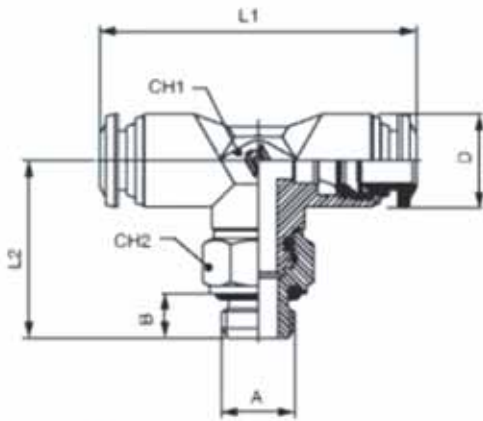

TILL STOCK LASTS

50210 - ELBOW MALE ADAPTOR (TAPER)

Tubo	A	B	L1	L2	CH1	CH2	D	Conf./Pack	Draw
4	1/8	7,5	34	22	9	13	10	25	Not avail.
4	1/4	11	34	28	9	15	10	25	Not avail.
5	1/8	7,5	40	24	11	13	12,5	25	Not avail.
6	1/8	7,5	42	24	11	13	12,5	25	Not avail.
6	1/4	11	42	29	11	15	12,5	25	Not avail.
8	1/8	7,5	45	25,5	13	13	14	25	Not avail.
8	1/4	11	45	30	13	15	14	25	Not avail.
8	3/8	11,5	45	31	13	17	14	25	Not avail.
8	1/2	14	45	36	13	22	14	25	Not avail.
10	1/4	11	53	32	16	15	17	25	Not avail.
10	3/8	11,5	53	33	16	17	17	25	Not avail.
10	1/2	14	53	38	16	22	17	25	Not avail.
12	3/8	11,5	61	36	19	17	21,5	10	Not avail.
12	1/2	14	61	41	19	22	21,5	10	Not avail.
14	3/8	11,5	65	37,5	19	17	21,5	10	Not avail.
14	1/2	14	65	42,5	19	22,5	21,5	10	Not avail.

TILL STOCK LASTS

50215 - ORIENTING TEE MALE ADAPTOR (PARALLEL) CENTRE LEG

Tube	A	B	L1	L2	CH1	CH2	D	Conf./Pack	Draw
3	M5	5	34	20	9	8	10	25	Not avail.
4	M5	5	34	20	9	8	10	25	Not avail.
4	1/8	6	34	22,5	9	13	10	25	Not avail.
4	1/4	8	34	27	9	16	10	25	Not avail.
5	M5	5	40	22,5	11	8	12,5	25	Not avail.
5	1/8	6	40	24,5	11	13	12,5	25	Not avail.
6	M5	5	42	22,5	11	8	12,5	25	Not avail.
6	1/8	6	42	24,5	11	13	12,5	25	Not avail.
6	1/4	8	42	28	11	16	12,5	25	Not avail.
8	1/8	6	45	26	13	13	14	25	Not avail.
8	1/4	8	45	29	13	16	14	25	Not avail.
8	3/8	9	45	31	13	18	14	25	Not avail.
8	1/2	10	45	32	13	22	14	25	Not avail.
10	1/4	8	53	31	16	16	17	25	Not avail.
10	3/8	9	53	33	16	18	17	25	Not avail.
10	1/2	10	53	34	16	22	17	25	Not avail.
12	3/8	9	61	36	19	18	21,5	10	Not avail.
12	1/2	10	61	37	19	22	21,5	10	Not avail.
14	3/8	11,5	65	37,5	19	17	21,5	10	Not avail.
14	1/2	14	65	42,5	19	22	21,5	10	Not avail.
6	M12x1	8	42	28	11	16	12,5	25	Not avail.
6	M12x1,25	8	42	28	11	16	12,5	25	Not avail.
6	M12x1,5	8	42	28	11	16	12,5	25	Not avail.