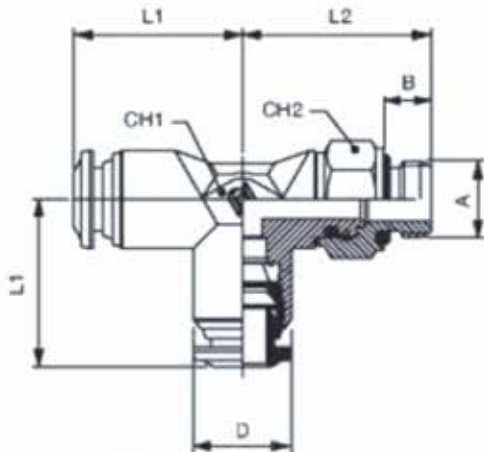

TILL STOCK LASTS

50225 - ORIENTING TEE MALE ADAPTOR (PARALLEL) OFF - SET LEG

| Tubo | A | B | L1 | L2 | CH1 | CH2 | D | Conf./Pack | Draw |
|------|----------|----|------|------|-----|-----|------|------------|------------|
| 3 | M5 | 5 | 17 | 20 | 9 | 8 | 10 | 25 | Not avail. |
| 4 | M5 | 5 | 17 | 20 | 9 | 8 | 10 | 25 | Not avail. |
| 4 | 1/8 | 6 | 17 | 22,5 | 9 | 13 | 10 | 25 | Not avail. |
| 4 | 1/4 | 8 | 17 | 27 | 9 | 16 | 10 | 25 | Not avail. |
| 5 | M5 | 5 | 20 | 22,5 | 11 | 8 | 12,5 | 25 | Not avail. |
| 5 | 1/8 | 6 | 20 | 24,5 | 11 | 13 | 12,5 | 25 | Not avail. |
| 6 | M5 | 5 | 21 | 22,5 | 11 | 8 | 12,5 | 25 | Not avail. |
| 6 | 1/8 | 6 | 21 | 24,5 | 11 | 13 | 12,5 | 25 | Not avail. |
| 6 | 1/4 | 8 | 21 | 28 | 11 | 16 | 12,5 | 25 | Not avail. |
| 8 | 1/8 | 6 | 22,5 | 26 | 13 | 13 | 14 | 25 | Not avail. |
| 8 | 1/4 | 8 | 22,5 | 29 | 13 | 16 | 14 | 25 | Not avail. |
| 8 | 3/8 | 8 | 22,5 | 31 | 13 | 18 | 14 | 25 | Not avail. |
| 8 | 1/2 | 8 | 22,5 | 32 | 13 | 22 | 14 | 25 | Not avail. |
| 10 | 1/4 | 8 | 26,5 | 31 | 16 | 16 | 17 | 25 | Not avail. |
| 10 | 3/8 | 9 | 26,5 | 33 | 16 | 18 | 17 | 25 | Not avail. |
| 10 | 1/2 | 10 | 26,5 | 34 | 16 | 22 | 17 | 25 | Not avail. |
| 12 | 3/8 | 9 | 30,5 | 36 | 19 | 18 | 21,5 | 10 | Not avail. |
| 12 | 1/2 | 10 | 30,5 | 37 | 19 | 22 | 21,5 | 10 | Not avail. |
| 6 | M12x1 | 8 | 21 | 28 | 11 | 16 | 12,5 | 25 | Not avail. |
| 6 | M12x1,25 | 8 | 21 | 28 | 11 | 16 | 12,5 | 25 | Not avail. |
| 6 | M12x1,5 | 8 | 21 | 28 | 11 | 16 | 12,5 | 25 | Not avail. |