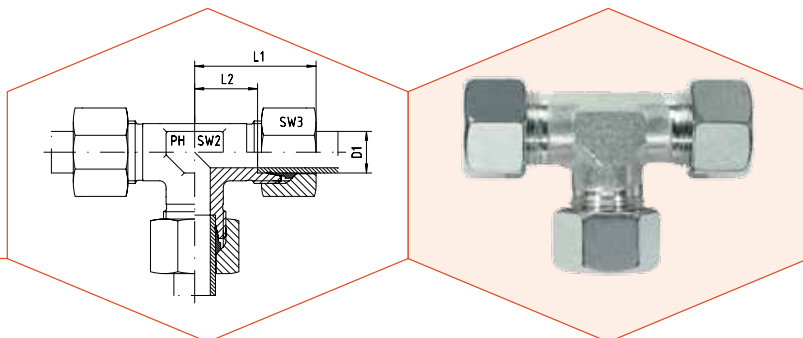

TV - VERSCHRAUBUNGEN

TV - EQUAL TEES

PRODUKTE / PRODUCTS

ERLÄUTERUNG / EXPLANATION

Reihe Series	Druck Pressure PN	Rohr A.D. Tube O.D. D1	Ca. Maße Approx. Dimensions				Bestellzeichen Order-Code Standard
			L1	L2	SW2	SW3	
L	500	6	27	12,0	12	14	T6-UTL
L	500	8	29	14,0	12	17	T8-UTL
L	500	10	30	15,0	14	19	T10-UTL
L	400	12	32	17,0	17	22	T12-UTL
L	400	15	36	21,0	19	27	T15-UTL
L	400	18	40	23,5	24	32	T18-UTL
L	250	22	44	27,5	27	36	T22-UTL
L	250	28	47	30,5	36	41	T28-UTL
L	250	35	56	34,5	41	50	T35-UTL
L	250	42	63	40,0	50	60	T42-UTL

Reihe Series	Druck Pressure PN	Rohr A.D. Tube O.D. D1	Ca. Maße Approx. Dimensions				Bestellzeichen Order-Code Standard
			L1	L2	SW2	SW3	
S	800	6	31	16,0	12	17	T6-UTS
S	800	8	32	17,0	14	19	T8-UTS
S	800	10	34	17,5	17	22	T10-UTS
S	630	12	38	21,5	17	24	T12-UTS
S	630	14	40	22,0	19	27	T14-UTS
S	630	16	43	24,4	24	30	T16-UTS
S	420	20	48	26,5	27	36	T20-UTS
S	420	25	54	30,0	36	46	T25-UTS
S	420	30	62	35,5	41	50	T30-UTS
S	420	38	72	41,0	50	60	T38-UTS